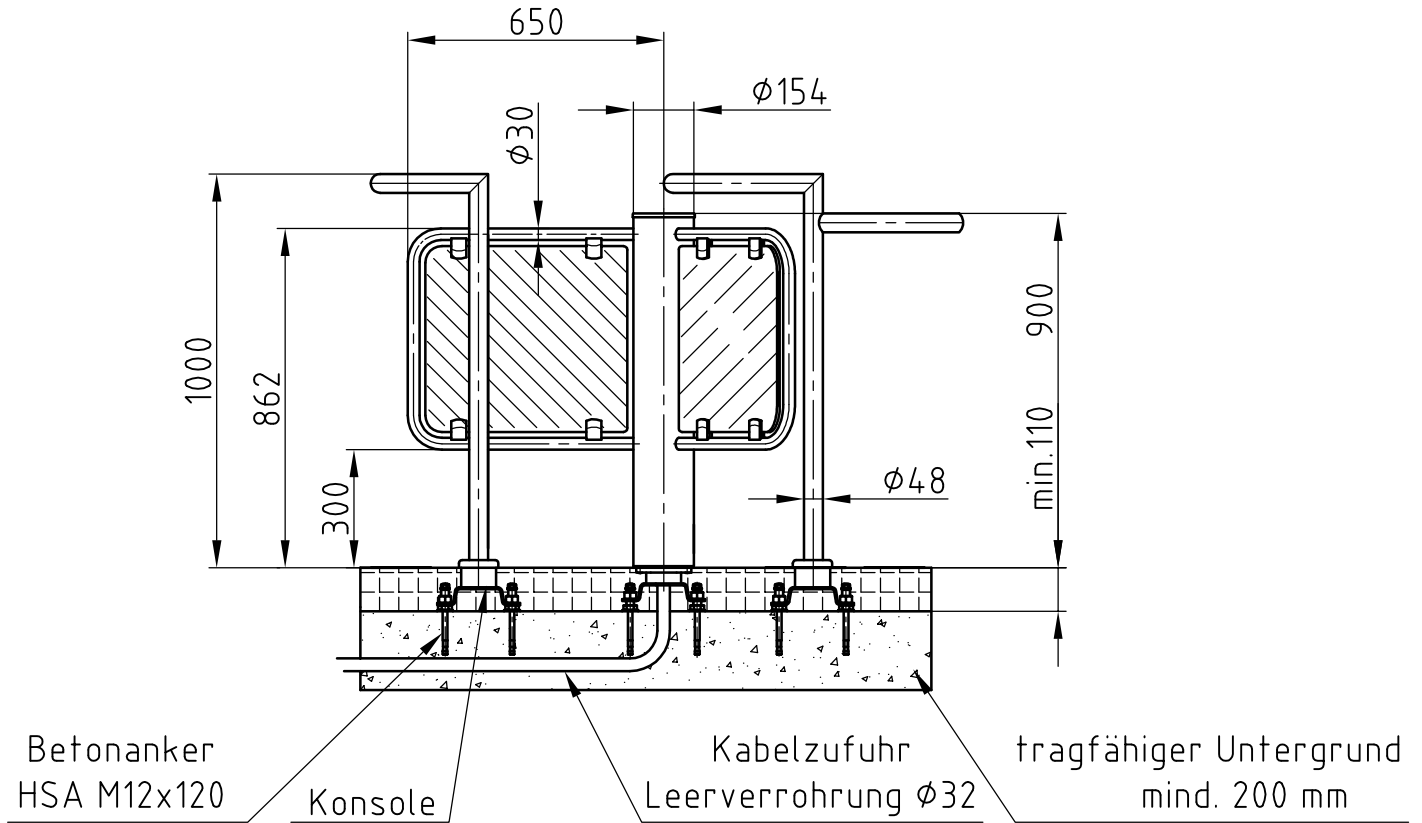

Maßblatt Modell Gyro Baden

1:20

Flanschmontage FFOK

Maßblatt Modell Gyro Baden

1:20

Klemmmontage

Maßblatt Modell Gyro Baden

Flanschmontage auf Konsolen