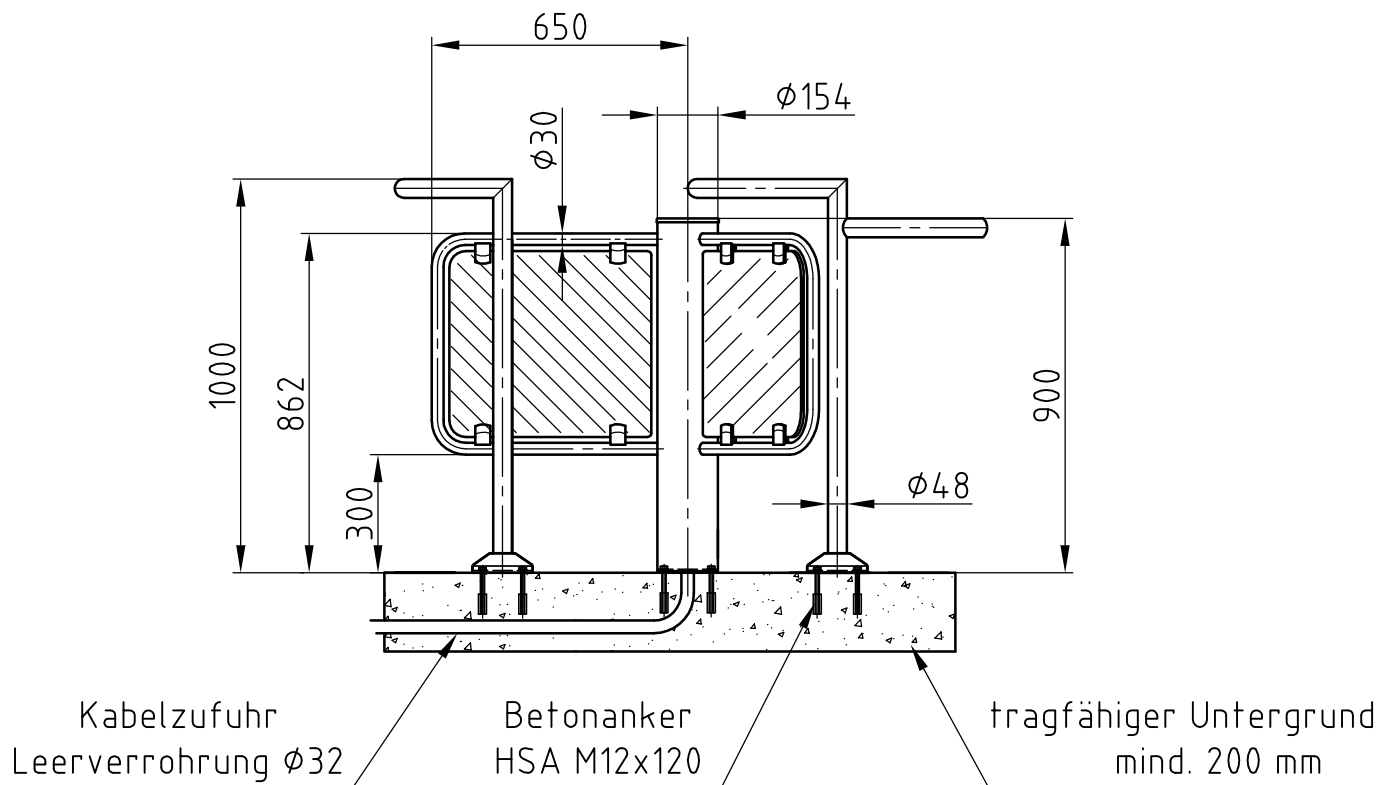

Maßblatt Modell Gyro Baden

1:20

Flanschmontage FFOK

Maßblatt Modell Gyro Baden

1:20

Klemmmontage

Maßblatt Modell Gyro Baden

Flanschmontage auf Konsolen