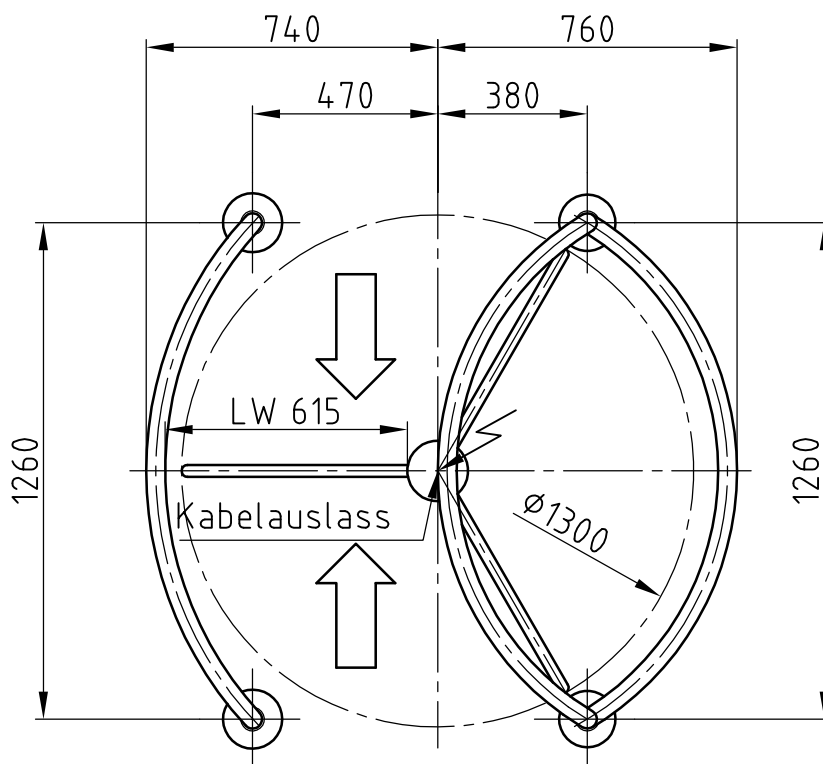

Maßblatt Modell Gyro Baden

1:20

Flanschmontage FFOK

Maßblatt Modell Gyro Baden

1:20

Klemmmontage

Maßblatt Modell Gyro Baden

Flanschmontage auf Konsolen