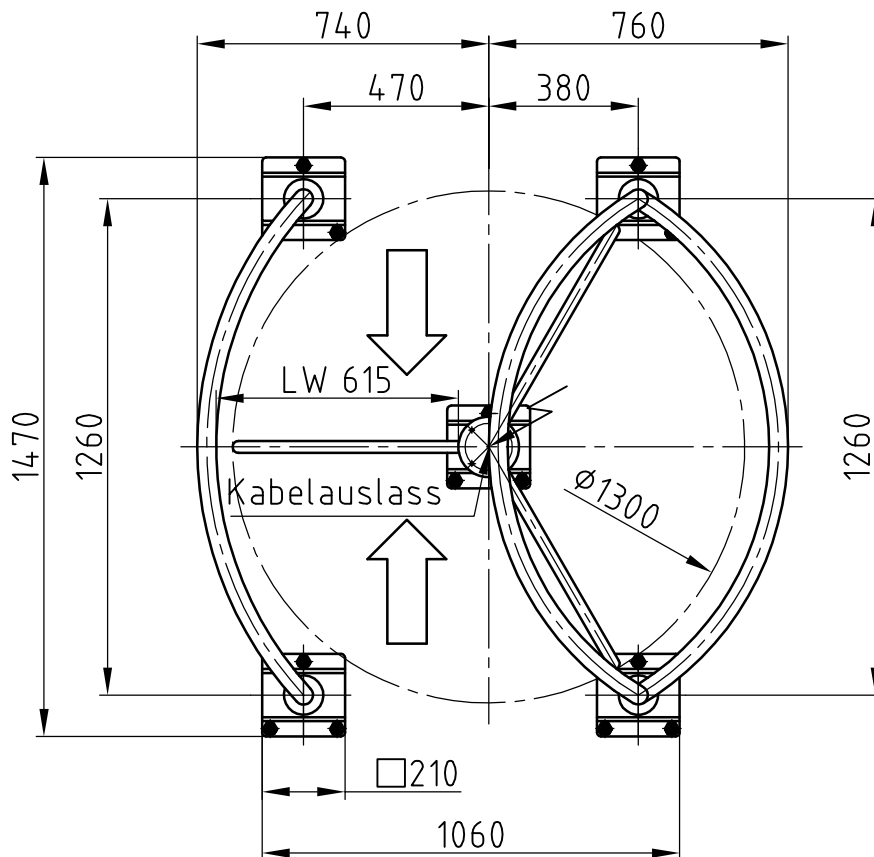

Maßblatt Modell Gyro Baden

1:20

Flanschmontage FFOK

Maßblatt Modell Gyro Baden

1:20

Klemmmontage

Maßblatt Modell Gyro Baden

Flanschmontage auf Konsolen