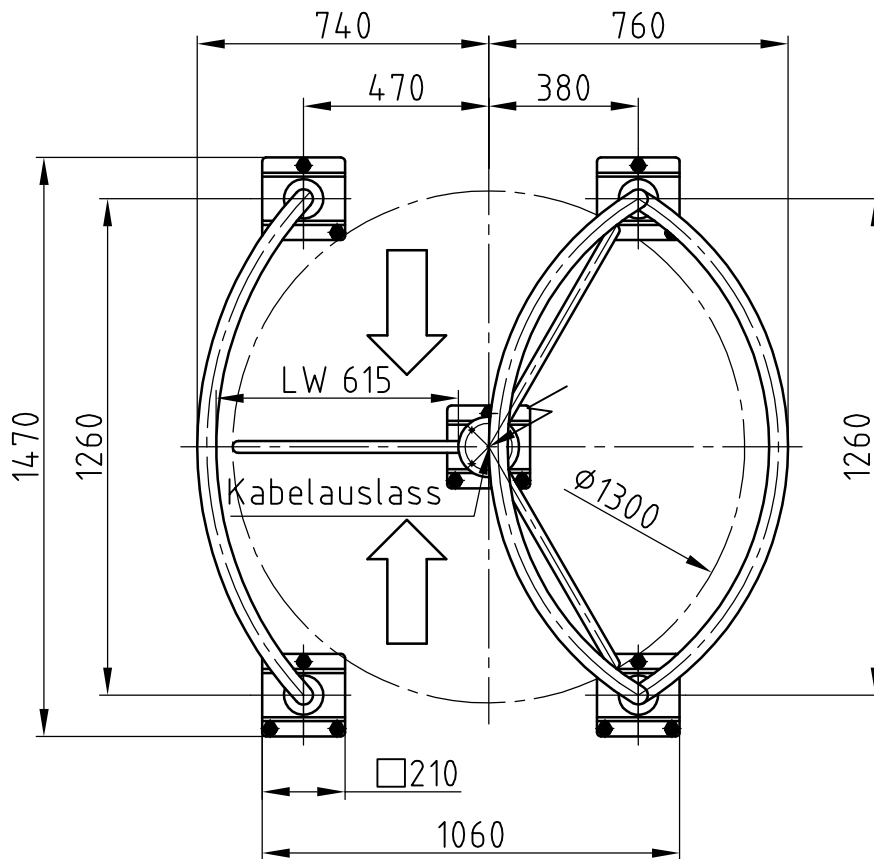

# Maßblatt Modell Gyro Holm

1:20

Flanschmontage FFOK

# Maßblatt Modell Gyro Holm

1:20

Klemmmontage

# Maßblatt Modell Gyro Holm

1:20