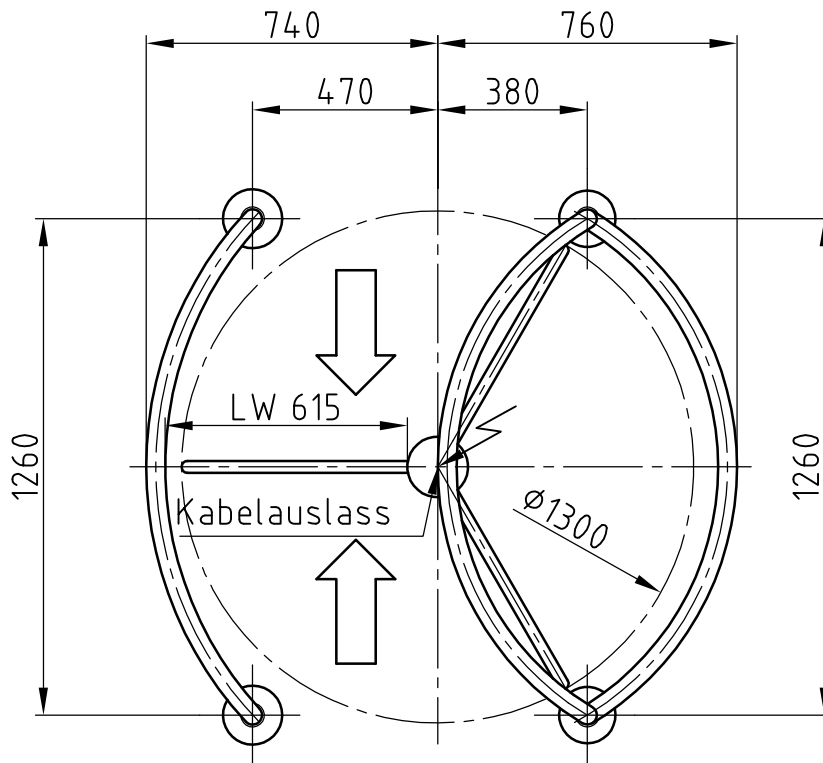

# Maßblatt Modell Gyro Holm

1:20

Flanschmontage FFOK

# Maßblatt Modell Gyro Holm

1:20

Klemmmontage

# Maßblatt Modell Gyro Holm

1:20