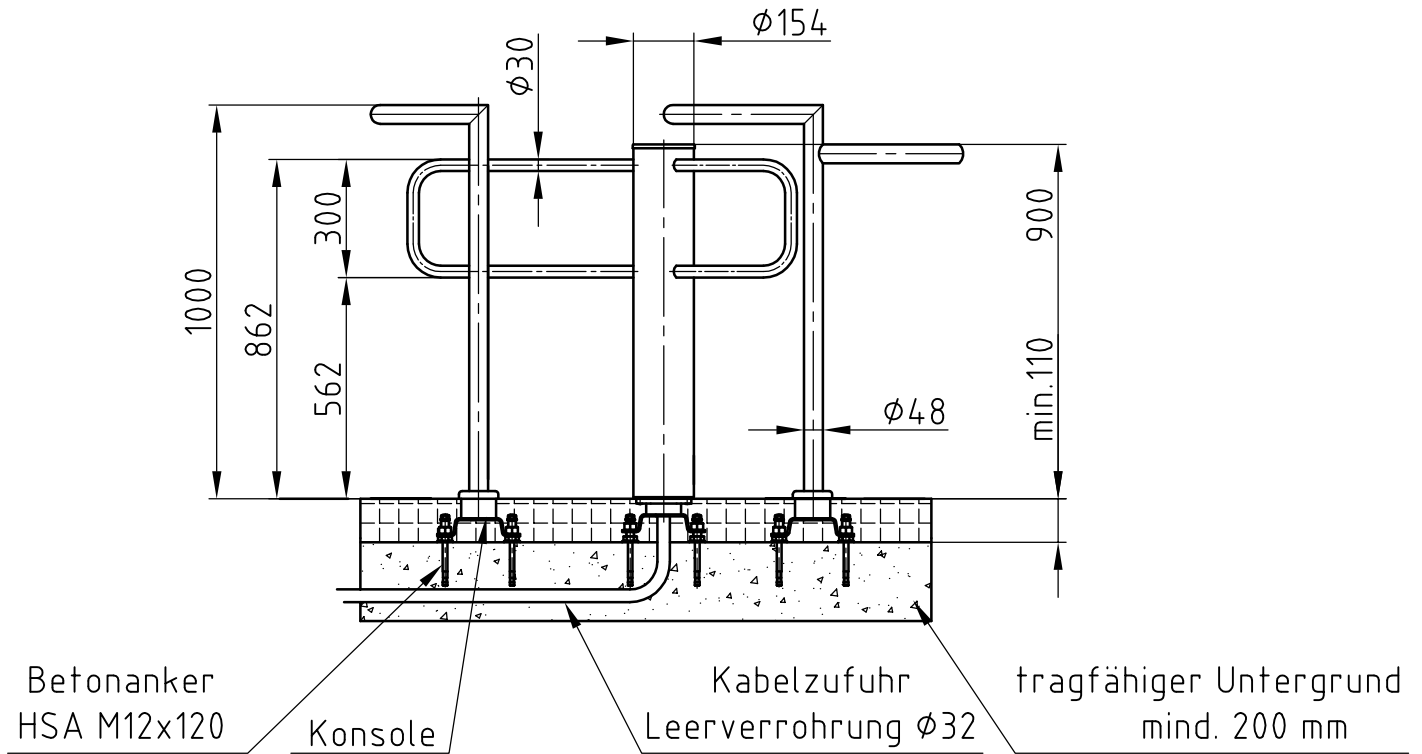

# Maßblatt Modell Gyro Holm

1:20

Flanschmontage FFOK

# Maßblatt Modell Gyro Holm

1:20

Klemmmontage

# Maßblatt Modell Gyro Holm

1:20