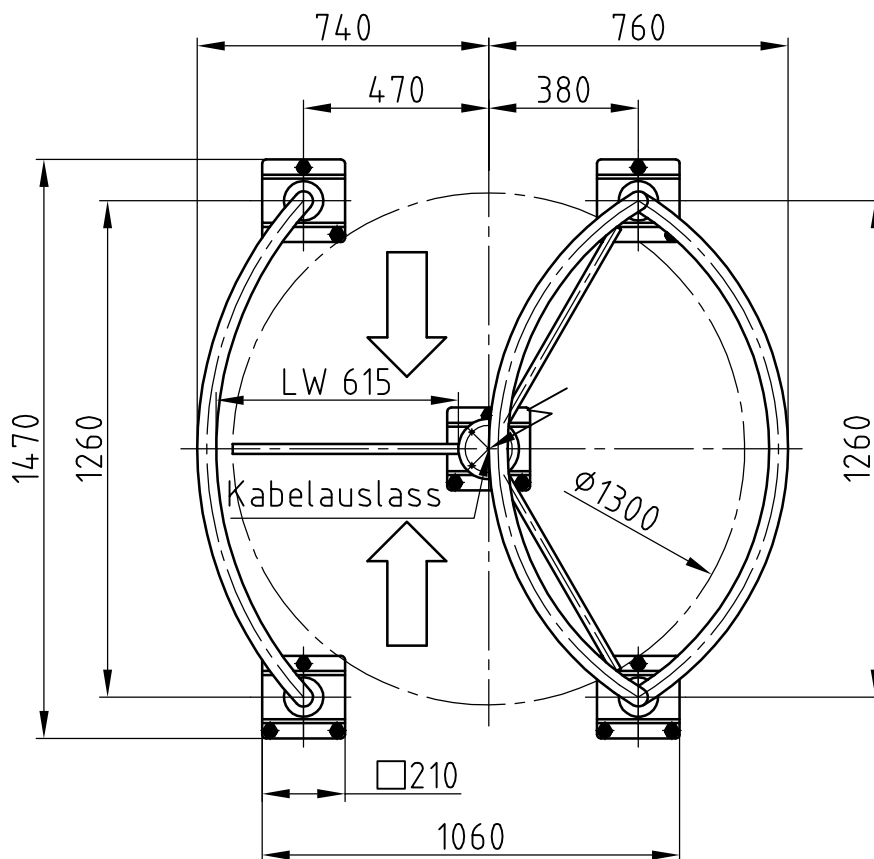

Maßblatt Modell Gyro Transpa

1:20 Flanschmontage FFOK

Maßblatt Modell Gyro Transpa

1:20

Klemmmontage

Maßblatt Modell Gyro Transpa

Flanschmontage auf Konsolen

1:20

Betonanker
HSA M12x120

Konsole

Kabelzufuhr
Leerverrohrung Ø32

tragfähiger Untergrund
mind. 200 mm