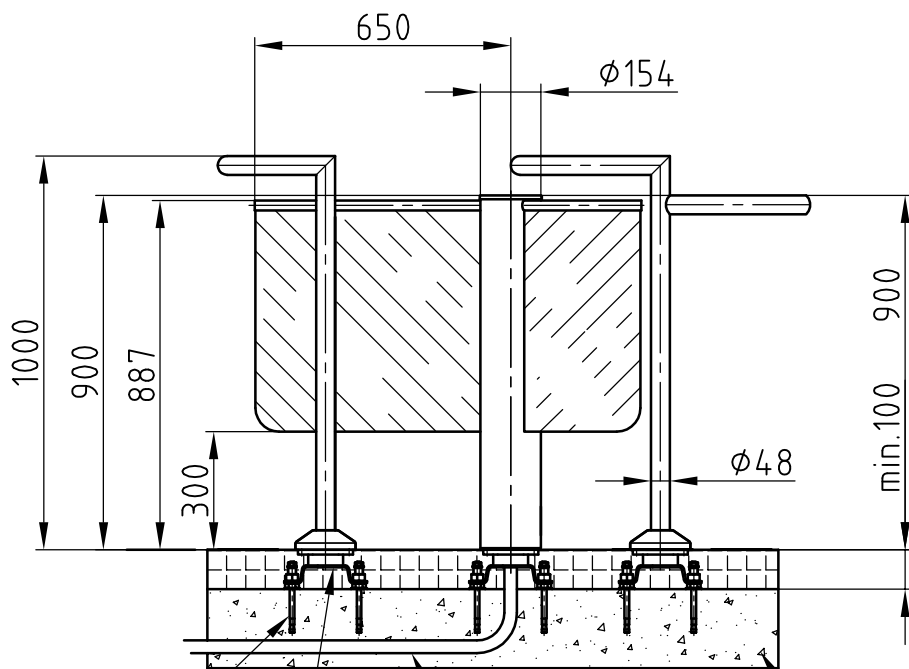

Maßblatt Modell Gyro Transpa

1:20 Flanschmontage FFOK

Maßblatt Modell Gyro Transpa

1:20

Klemmmontage

Maßblatt Modell Gyro Transpa

Flanschmontage auf Konsolen

1:20

Betonanker
HSA M12x120

Konsole

Kabelzufuhr
Leerverrohrung Ø32

tragfähiger Untergrund
mind. 200 mm