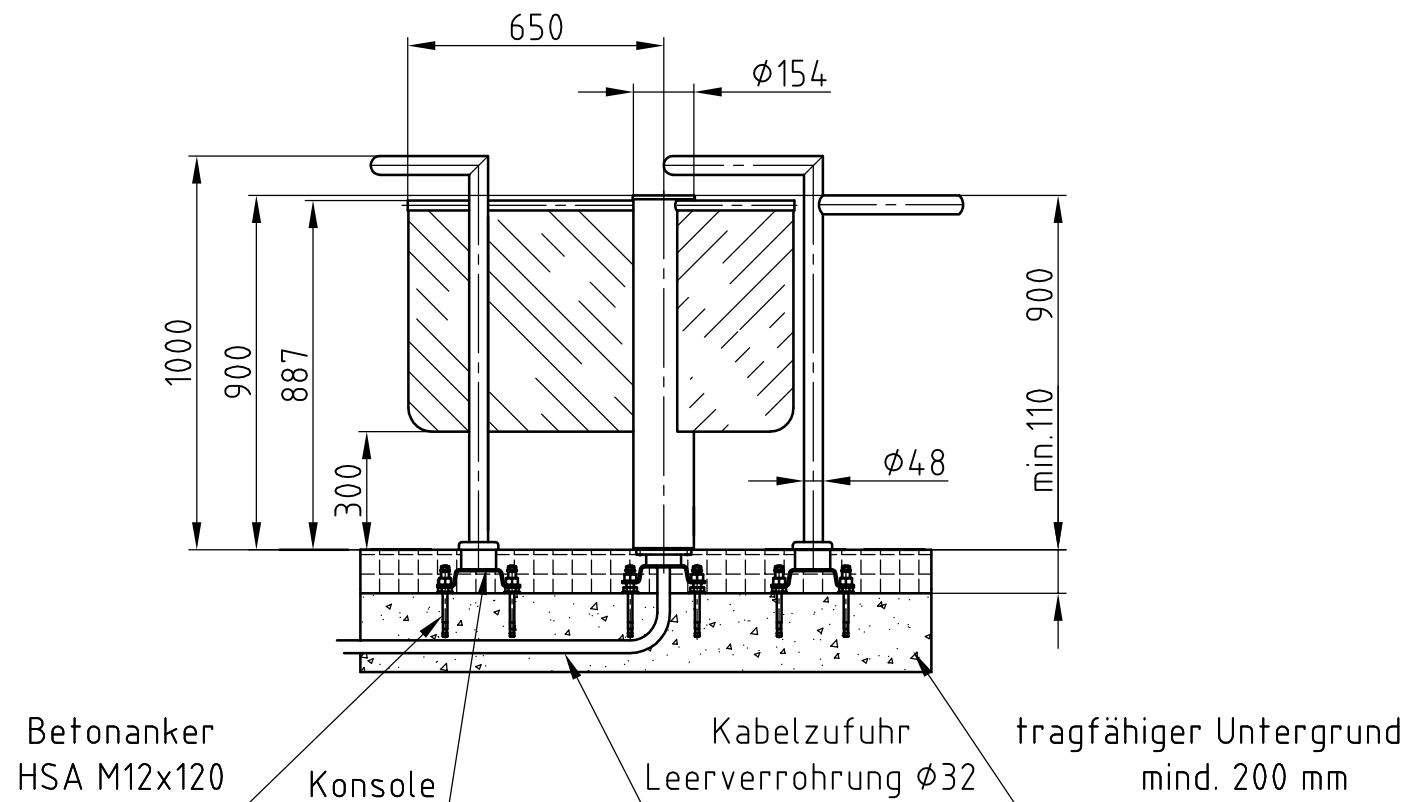

Maßblatt Modell Gyro Transpa

1:20 Flanschmontage FFOK

Maßblatt Modell Gyro Transpa

1:20

Klemmmontage

Maßblatt Modell Gyro Transpa

Flanschmontage auf Konsolen

1:20

Betonanker
HSA M12x120

Konsole

Kabelzufuhr
Leerverrohrung Ø32

tragfähiger Untergrund
mind. 200 mm