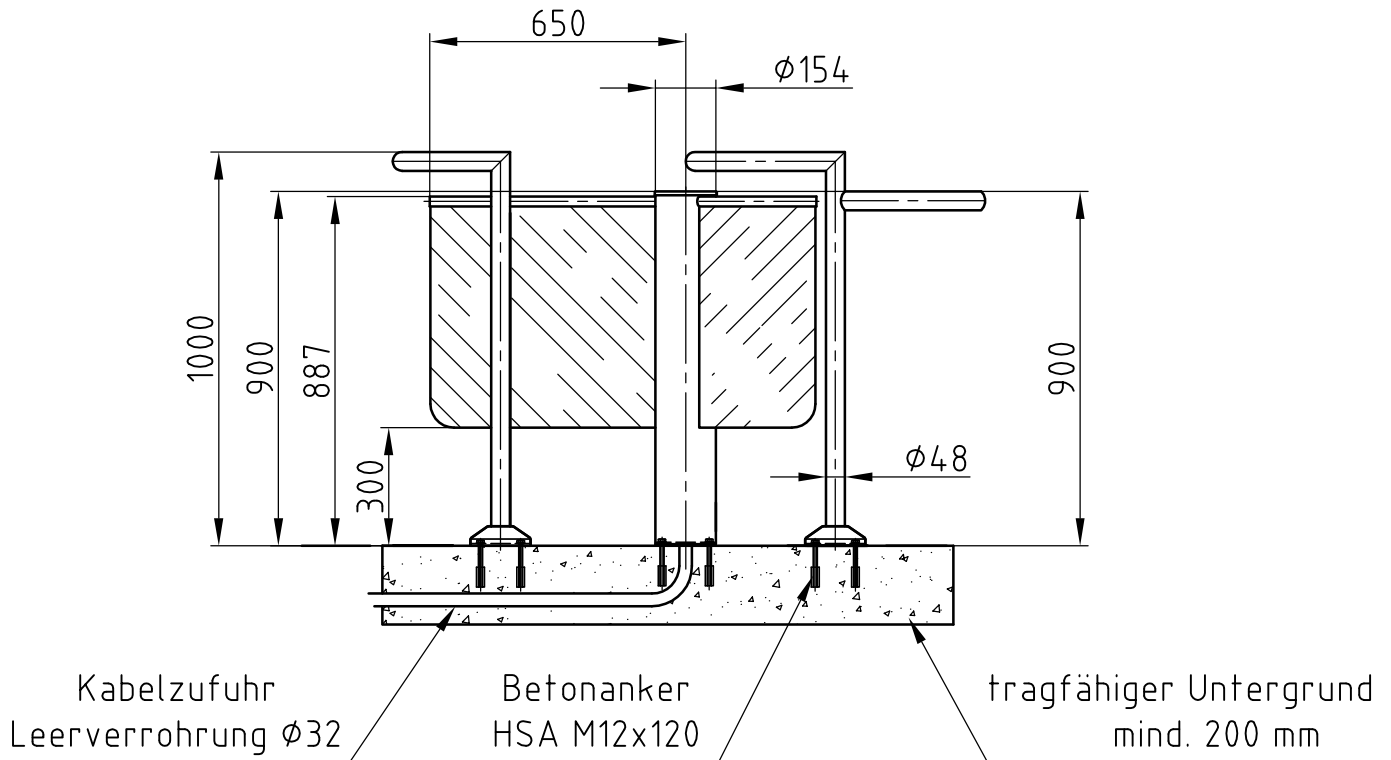

Maßblatt Modell Gyro Transpa

1:20 Flanschmontage FFOK

Maßblatt Modell Gyro Transpa

1:20

Klemmmontage

Maßblatt Modell Gyro Transpa

Flanschmontage auf Konsolen

1:20

Betonanker
HSA M12x120

Konsole

Kabelzufuhr
Leerverrohrung Ø32

tragfähiger Untergrund
mind. 200 mm