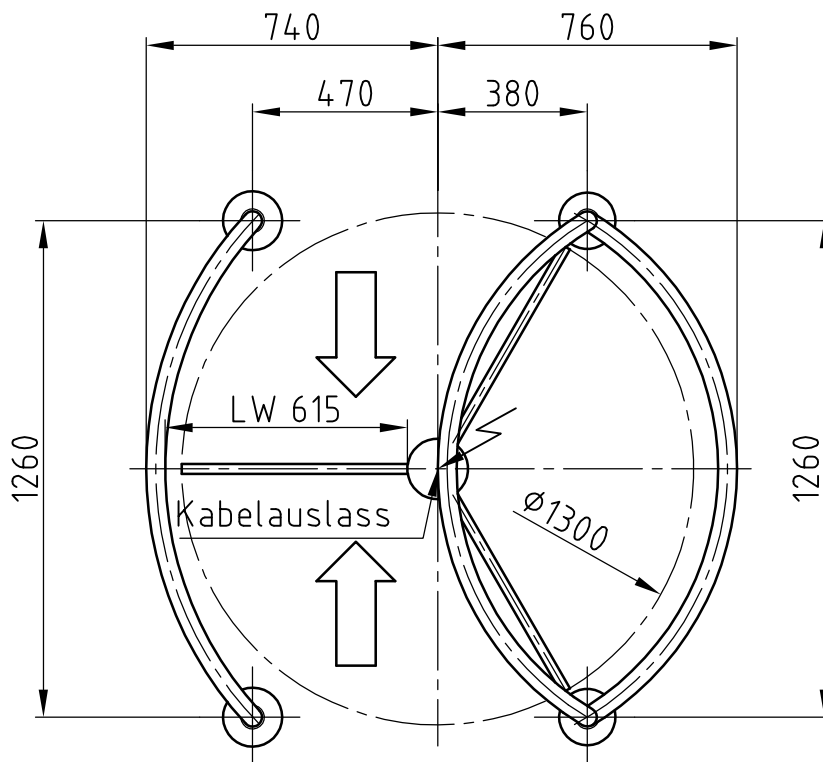

Maßblatt Modell Gyro Transpa

1:20 Flanschmontage FFOK

Maßblatt Modell Gyro Transpa

1:20

Klemmmontage

Maßblatt Modell Gyro Transpa

Flanschmontage auf Konsolen

1:20

Betonanker
HSA M12x120

Konsole

Kabelzufuhr
Leerverrohrung Ø32

tragfähiger Untergrund
mind. 200 mm