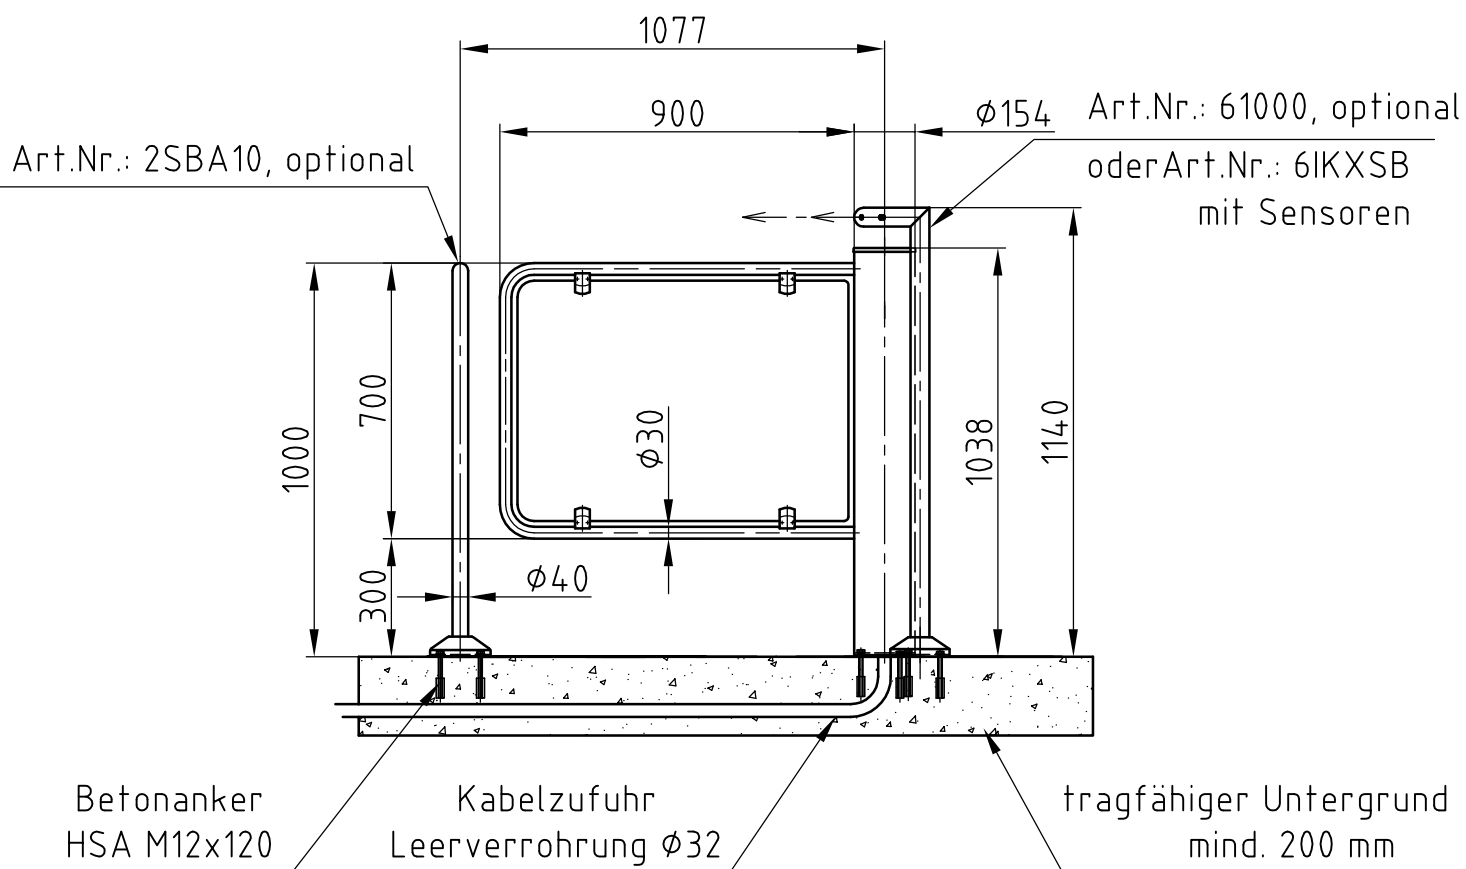

Maßblatt Modell Ikarus Baden

1:20

Flanschmontage FFOK

Maßblatt Modell Ikarus Baden

1:20

Klemmmontage

Maßblatt Modell Ikarus Baden

Flanschmontage auf Konsolen