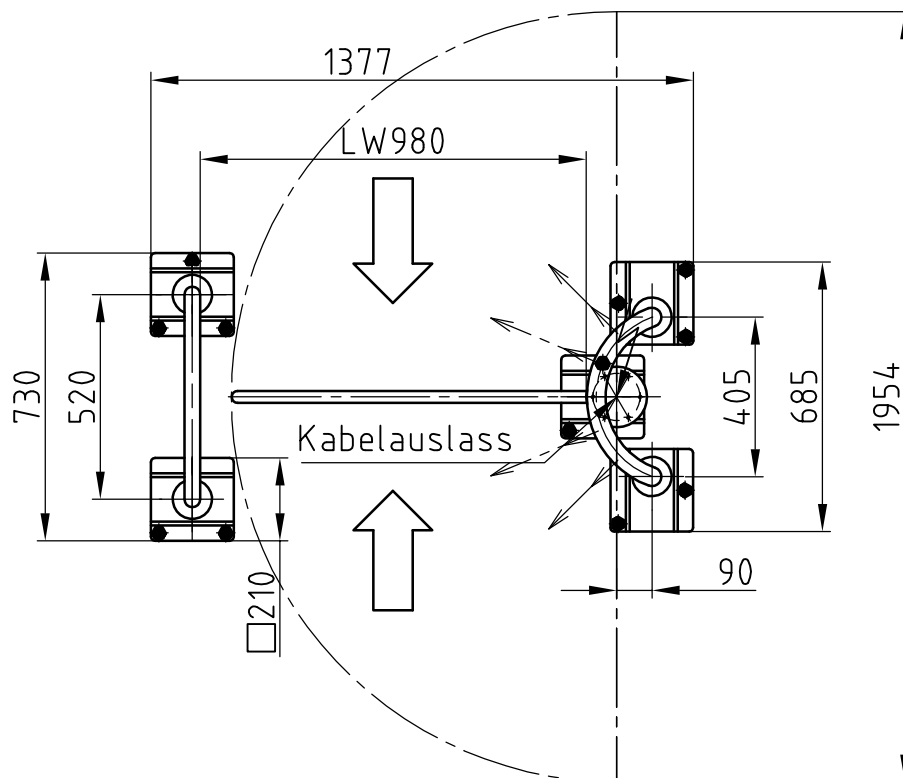

Maßblatt Modell Ikarus Baden

1:20

Flanschmontage FFOK

Maßblatt Modell Ikarus Baden

1:20

Klemmmontage

Maßblatt Modell Ikarus Baden

Flanschmontage auf Konsolen