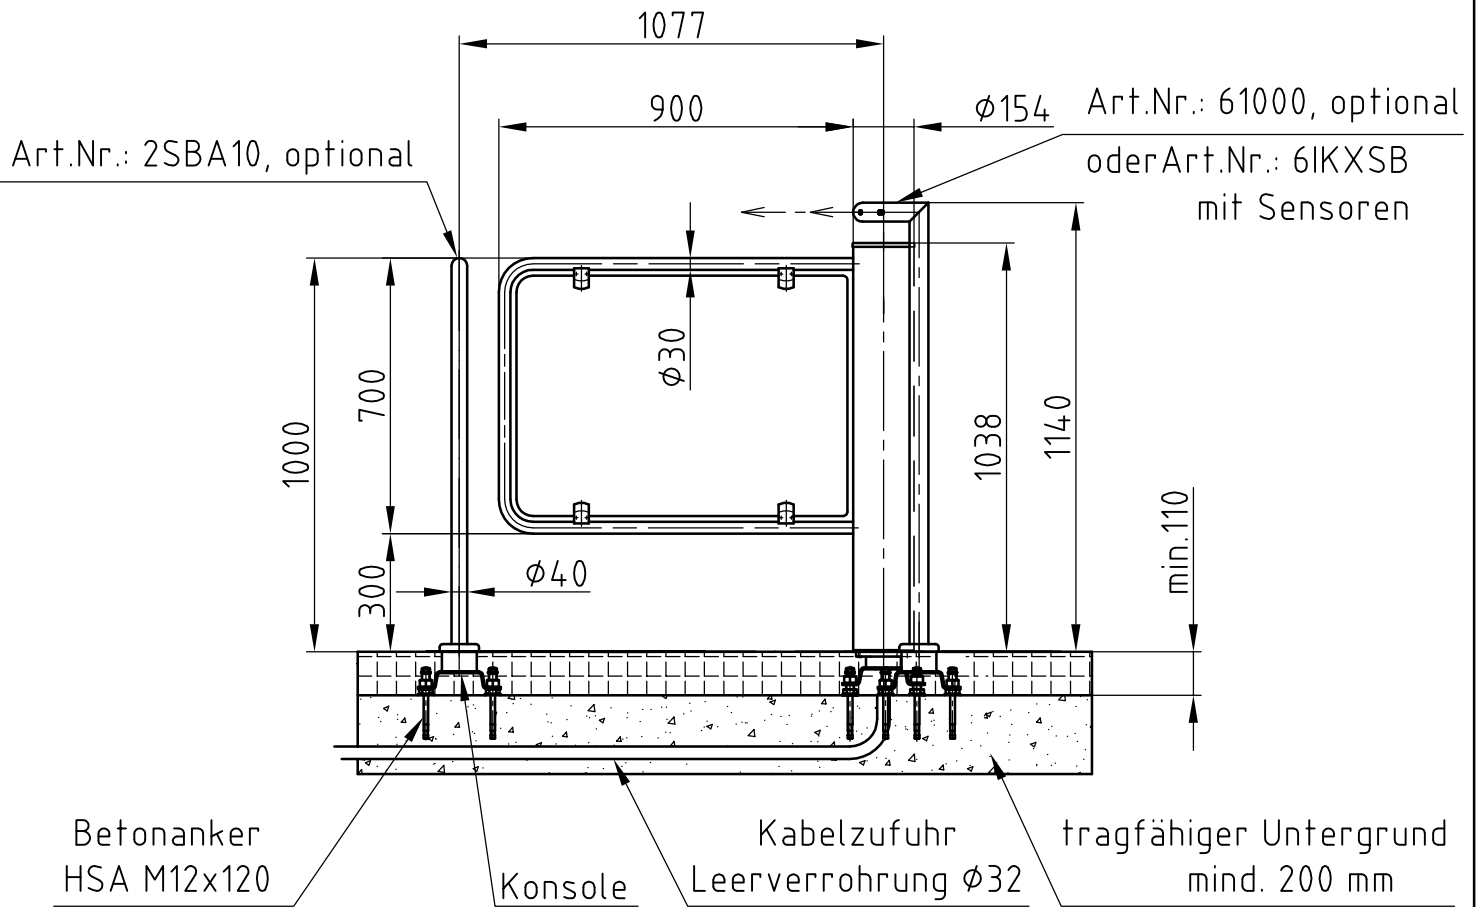

Maßblatt Modell Ikarus Baden

1:20

Flanschmontage FFOK

Maßblatt Modell Ikarus Baden

1:20

Klemmmontage

Maßblatt Modell Ikarus Baden

Flanschmontage auf Konsolen