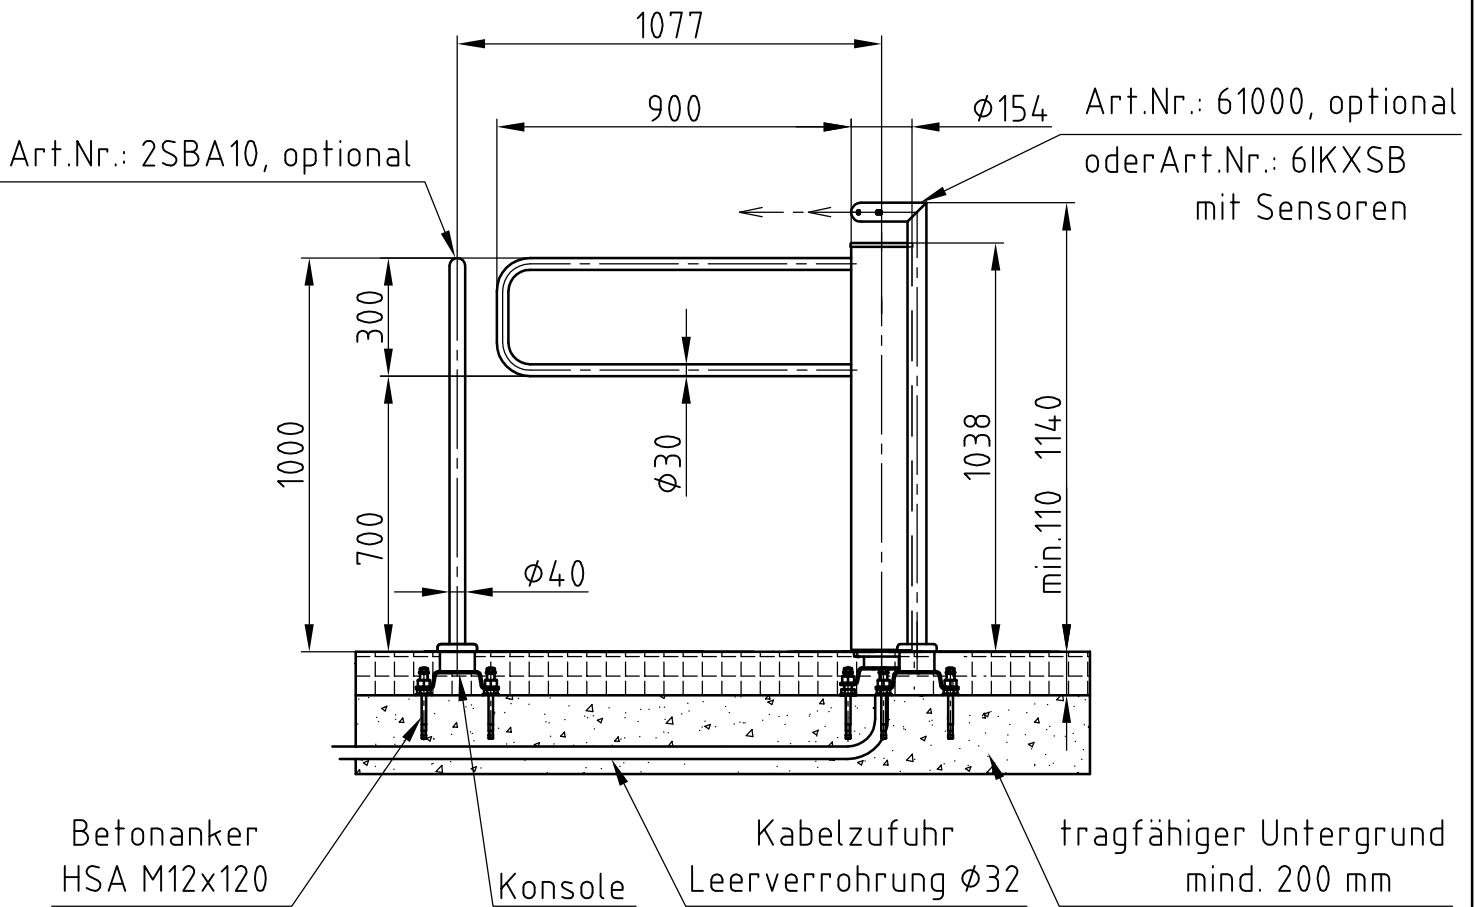

Maßblatt Modell Ikarus Holm

1:20

Flanschmontage FFOK

Maßblatt Modell Ikarus Holm

1:20

Klemmmontage

Maßblatt Modell Ikarus Holm

Flanschmontage auf Konsolen