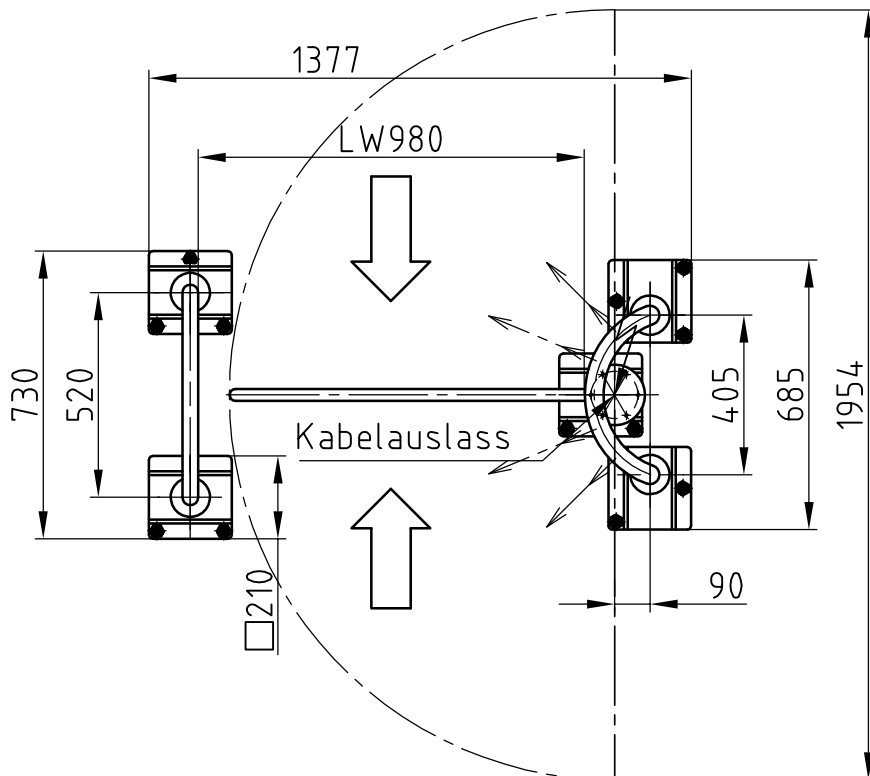

Maßblatt Modell Ikarus Holm

1:20

Flanschmontage FFOK

Maßblatt Modell Ikarus Holm

1:20

Klemmmontage

Maßblatt Modell Ikarus Holm

Flanschmontage auf Konsolen