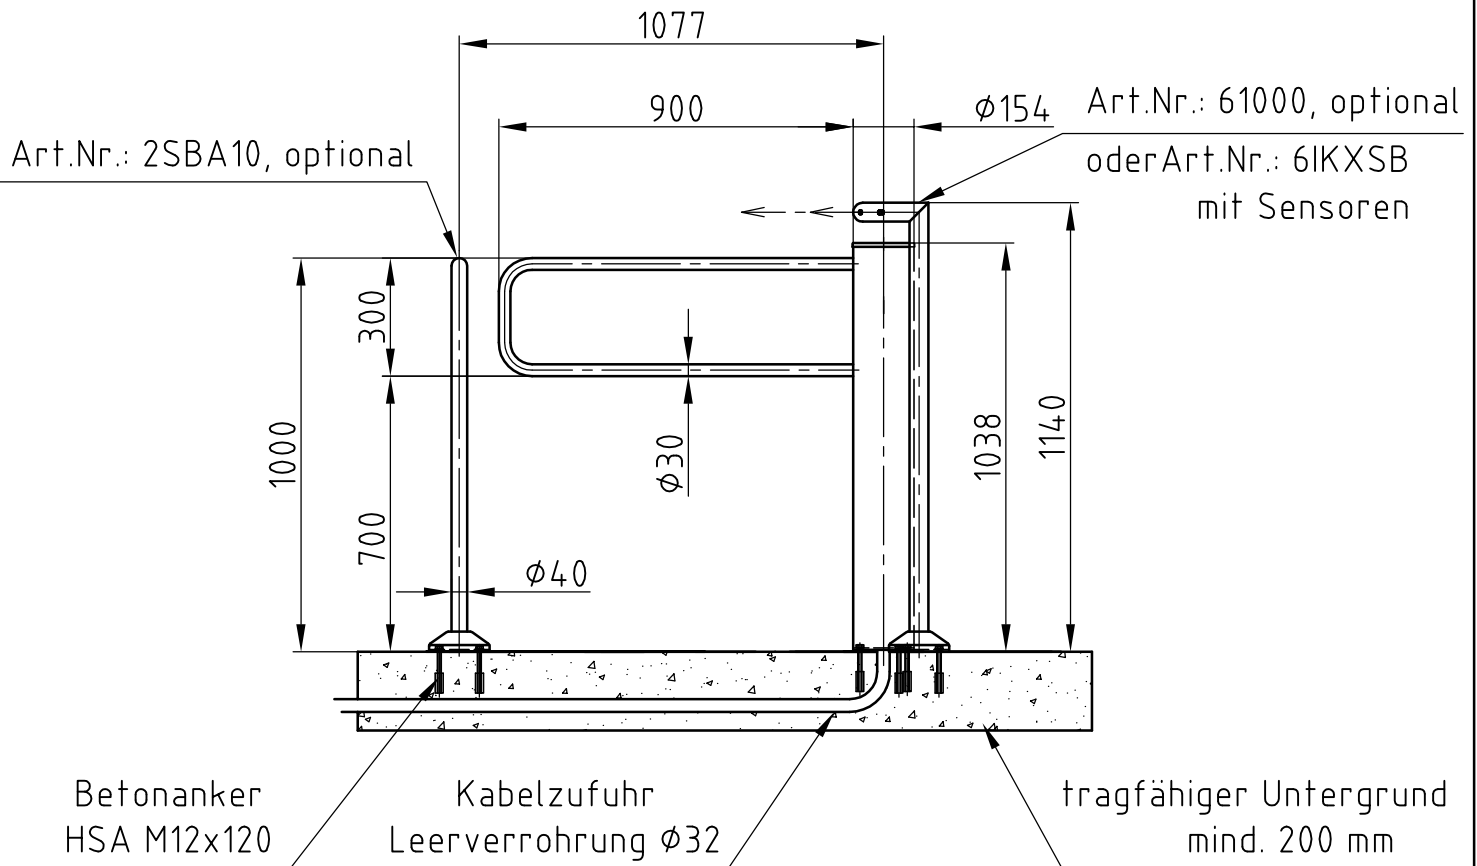

Maßblatt Modell Ikarus Holm

1:20

Flanschmontage FFOK

Maßblatt Modell Ikarus Holm

1:20

Klemmmontage

Maßblatt Modell Ikarus Holm

Flanschmontage auf Konsolen