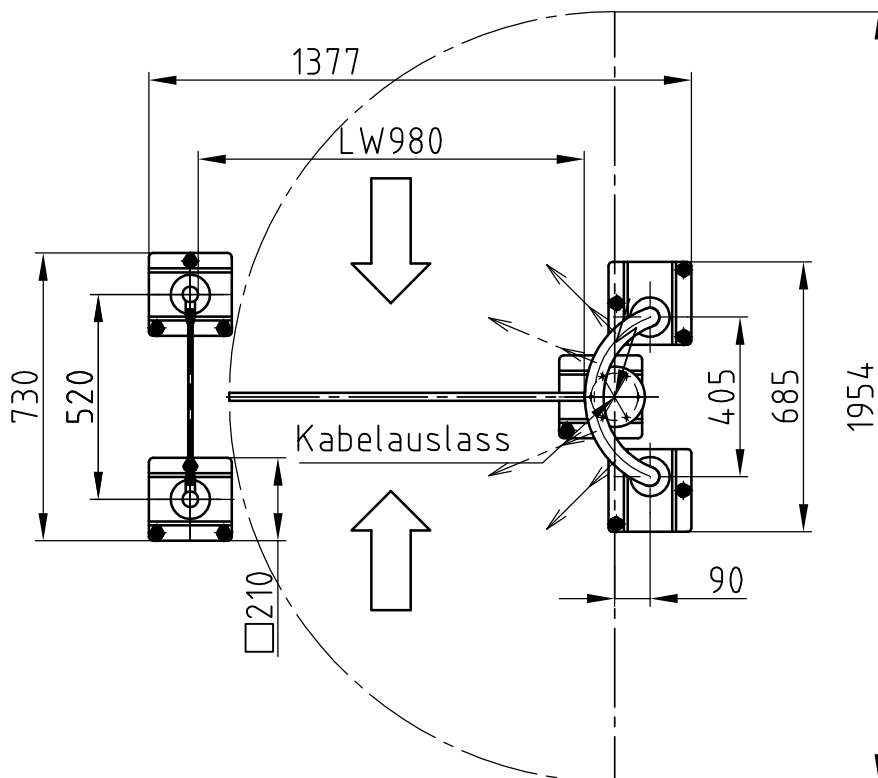

Maßblatt Modell Ikarus Transpa

1:20

Flanschmontage FFOK

Maßblatt Modell Ikarus Transpa

1:20

Klemmmontage

Maßblatt Modell Ikarus Transpa

Flanschmontage auf Konsolen