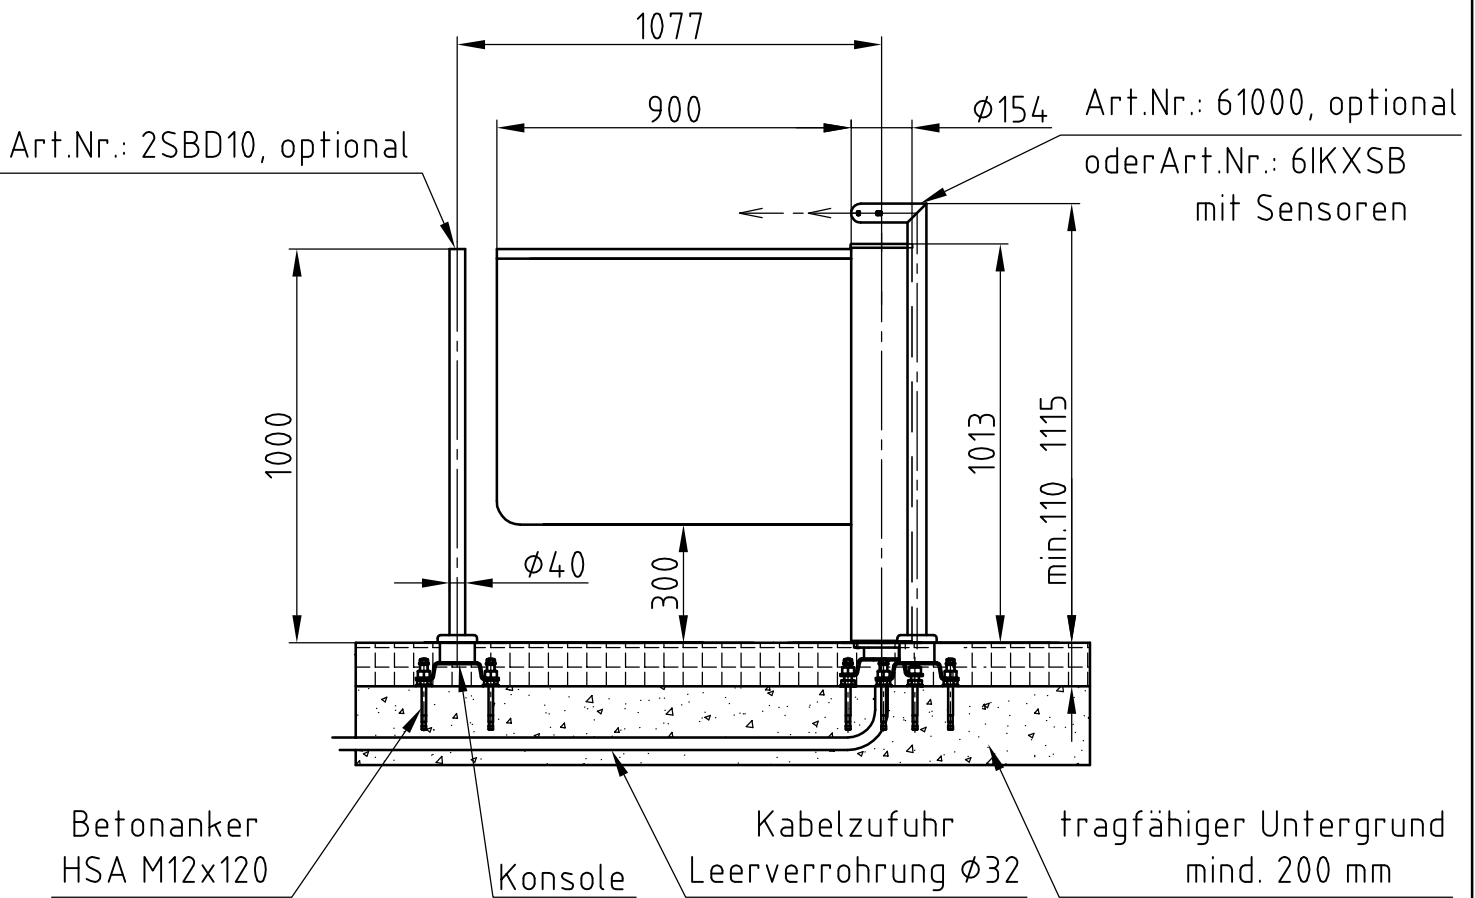

Maßblatt Modell Ikarus Transpa

1:20

Flanschmontage FFOK

Maßblatt Modell Ikarus Transpa

1:20

Klemmmontage

Maßblatt Modell Ikarus Transpa

Flanschmontage auf Konsolen