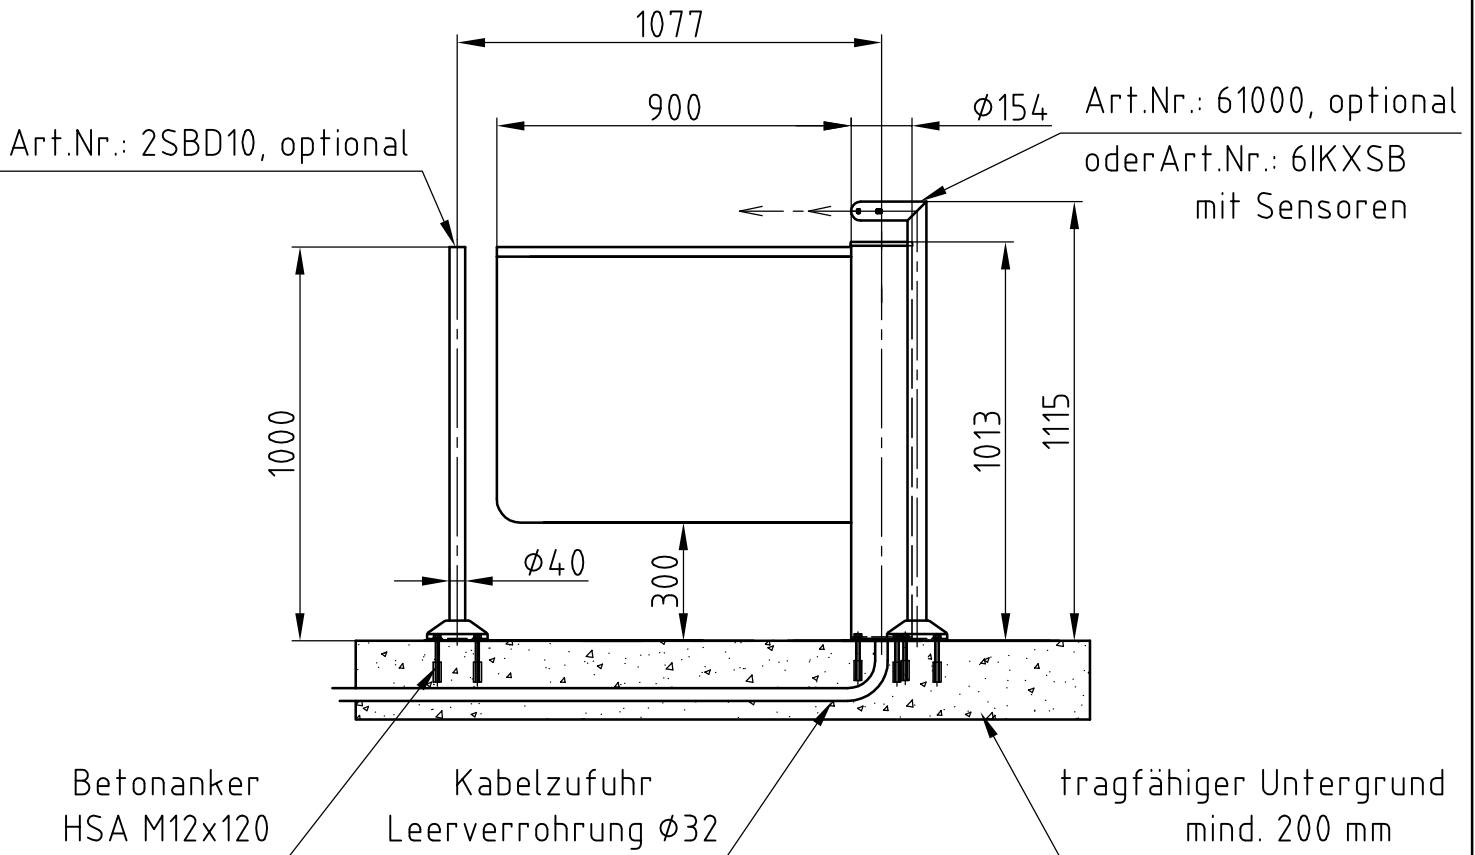

Maßblatt Modell Ikarus Transpa

1:20

Flanschmontage FFOK

Maßblatt Modell Ikarus Transpa

1:20

Klemmmontage

Maßblatt Modell Ikarus Transpa

Flanschmontage auf Konsolen