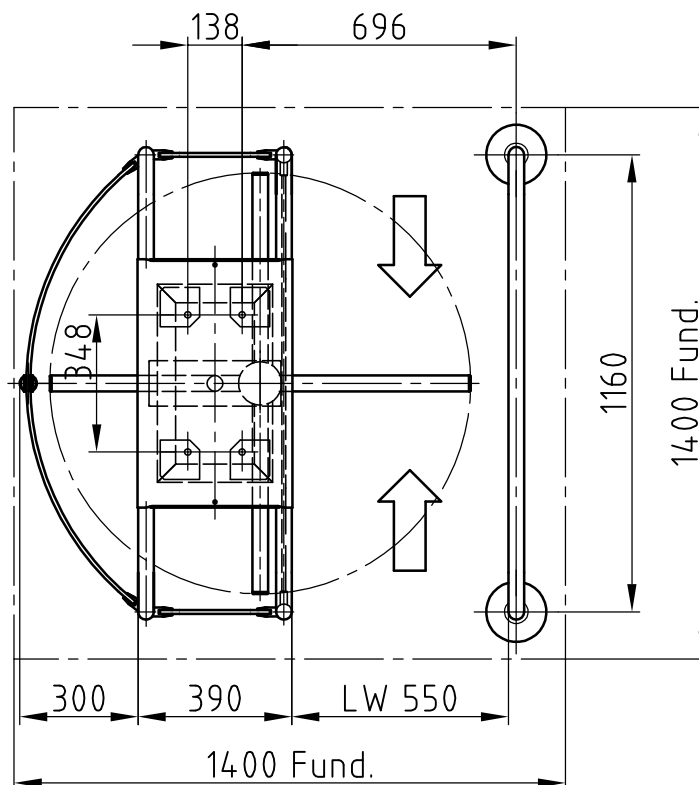

# Maßblatt Modell Vario 1300 E

1:20 90° Rotor Flanschmontage FF0K

Art.Nr.: 2SVA13,  
optional

# Maßblatt Modell Vario 1300 E

1:20 180° Rotor Flanschmontage FFOK

Art.Nr.: 2SVA13,  
optional