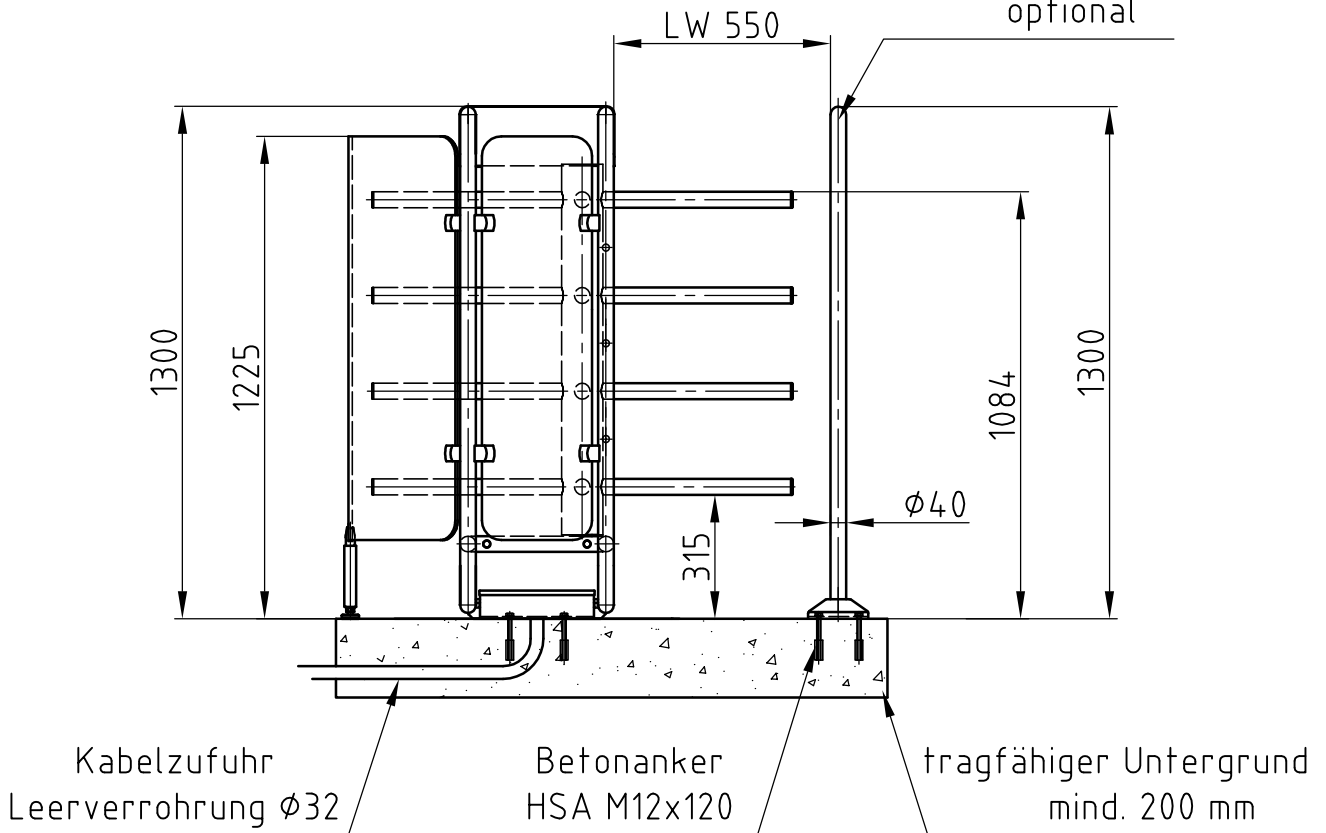

# Maßblatt Modell Vario 1300 E

1:20 90° Rotor Flanschmontage FF0K

Art.Nr.: 2SVA13,  
optional

# Maßblatt Modell Vario 1300 E

1:20 180° Rotor Flanschmontage FFOK

Art.Nr.: 2SVA13,  
optional