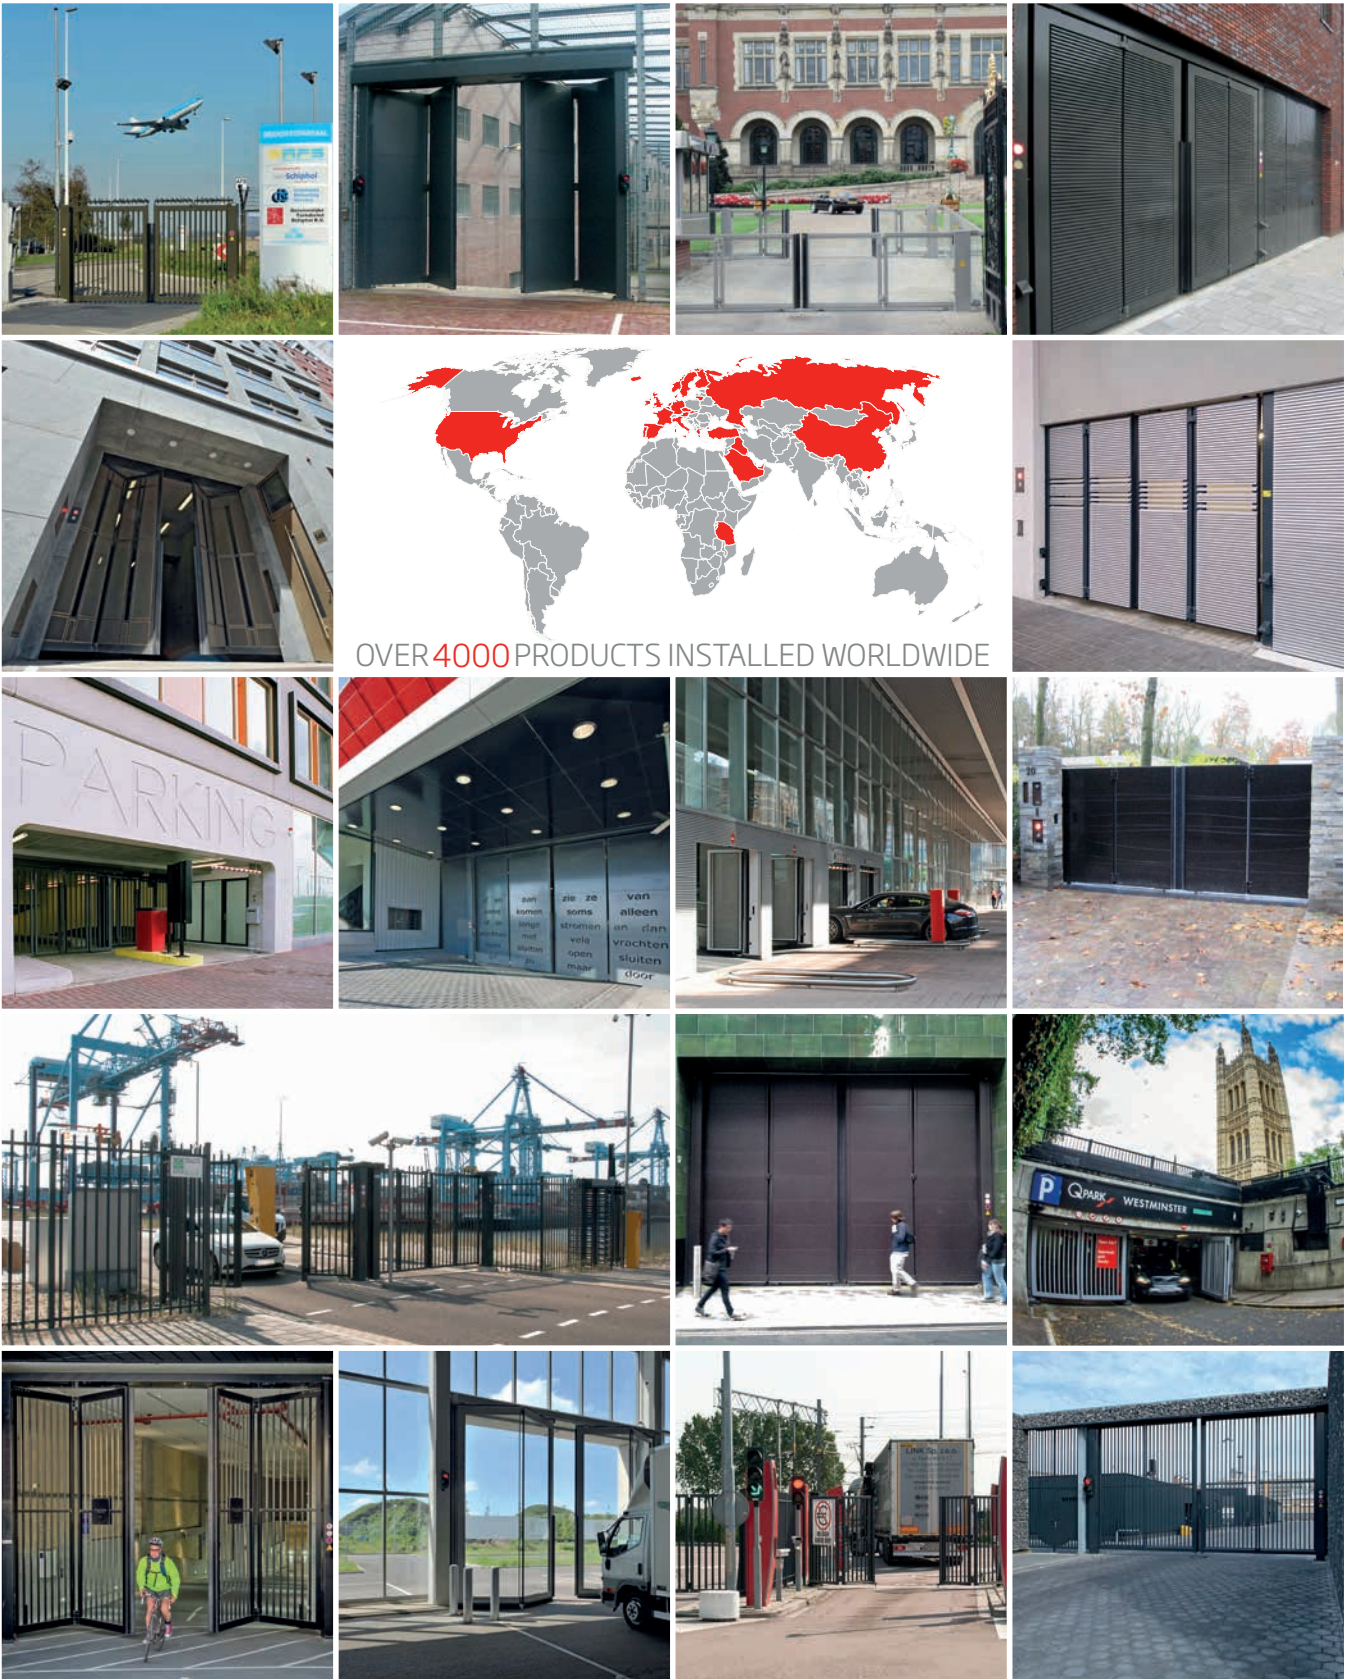

MAKING AN ENTRANCE

MORE THAN 4000 REALIZED WORLDWIDE

Xentry®
SPEEDGATES

Mehr Informationen: www.htc-ps.com

20190211 | copyright HTC-PS |

HTC
MAKING AN ENTRANCE

Gotschlich GmbH - Hauptsitz
Feistlgasse 6 | A-1210 | Wien | Österreich
office@gotschlich.at | www.gotschlich.at